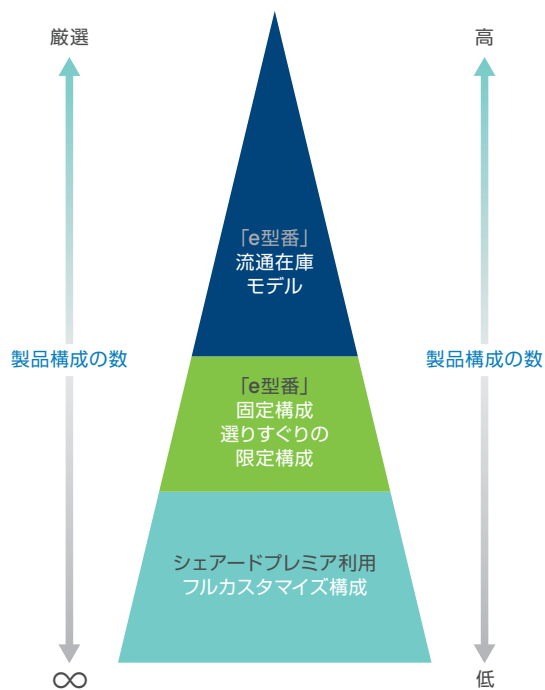

✓ e型番の検索方法と見積もり作成までの流れ

STEP 1 まずは「e型番」を検索！

選りすぐりの「e型番」を常時約3,000掲載。豊富なラインナップから製品を選定いただけます。フリーワード、スペック検索機能を使ってカンタン検索！ 人気売れ筋構成からも選択いただけます。

デスクトップ ノートパソコン & 2in1 ワークステーション サーバー、ストレージ & ネットワーク モニタ 周辺機器

法人デスクトップ製品 ラインナップ

オールインワン マイクロ スモールシャーシ

OptiPlex 7760 OptiPlex 3050 OptiPlex 7050 OptiPlex 7050 OptiPlex 3050 OptiPlex 7050
オールインワン オールインワン マイクロ マイクロ スモールシャーシ スモールシャーシ
OptiPlex 7460 OptiPlex 3030 OptiPlex 5050 OptiPlex 5050 OptiPlex 7050 OptiPlex 5050
オールインワン オールインワン マイクロ マイクロ スモールシャーシ スモールシャーシ
OptiPlex 5260 OptiPlex 3030 OptiPlex 5050 OptiPlex 5050 OptiPlex 3050 OptiPlex 3050
オールインワン オールインワン マイクロ マイクロ スモールシャーシ スモールシャーシ

フリーワード検索

e型番や製品名で検索

選択の絞り込み

- 在庫/受発注品の選択
- キャンペーン対象品
- 人気売れ筋構成
- OS
- プロセッサ
- メモリ
- ストレージ
- 保守サービス
- モニター
- シャーシ
- 価格帯

すべてを見る

OptiPlex 7000シリーズ
OptiPlex 7060 SFF(Win10Pr
o/8GB/Core i5-8500 /1TB/
DVD+/-RW/VGA)

6つのe型番が見つかりました
デル構成例価格
202,500円
e型番：DTOP054-101N3

*表示される価格はデル構成例価格です。

✓ シェアードプレミア利用手順

STEP 1 ご希望の「e型番」が見つからない場合、シェアードプレミアへアクセス

シェアードプレミアは全てのお客様にご利用いただける、デル製品のフルカスタマイズページです。

シェアードプレミア

※製品価格はキャンペーン価格、構成例価格のみの表示となります。

STEP 2 製品を選択

お見積り作成には2つの入り口があります。

**法人向け
スタンダード構成**

サーバー、ワークステーション、または
PC製品で構成も自由に選べます。

WEBキャンペーン商品

オンラインキャンペーン (Dell.com)と同一の
商品、または、パートナー様向けキャンペーン
商品の場合もあります。

サーバー、ワークステーション、パソコン 製品で構成を自由に選択した場合

デル直販サイト (Dell.com)と同一の商材、
パートナー様向けキャンペーンをお探しの場合

新規のお問い合わせ番号作成

ご希望の製品を選択してください。

STEP 2 取得した構成はPDF、もしくはCSVでの出力も可能です

Latitude 15 3000シリーズ
Latitude 15 3000シリーズ(3590)
(Win10Pro/4GB/4GB/Core i3
/300/256GB/No Drive/HD/1年保守/Officeな
し)

e型番：NBLA059-A41N1

e型番：NBLA059-A41N1

OS	Windows 10 Pro (64bit) 日本語
CPU	インテル Core i3-7130U プロセッサ (デュアル コア 3M キャッシュ 2.70GHz) 内蔵 イ ンテル HD 620 グラフィクス
メモリ	4GB (1x4GB) 2400MHz DDR4 メモリ
ストレージ	256GB SATA ソリッド ステート ドライブ(SSD)
光学ドライブ	なし
ネットワーク	[4オプション] 無線LAN (Wi-Fi) / 有線ネットワーク (RJ45)
グラフィックコントローラ	内蔵 インテル HD 620 グラフィクス
ディスプレイ	15.6インチ(1366x768)非タッチアンチグレア、カメラマイク、WiLANCapable
キーボード	バックライトキーボード(米国)

PDF ダウンロード CSV ダウンロード

STEP 3 デル販売パートナーへメールで見積もり依頼

eカタログサイトで製品をご購入いただく事はできません。デル販売パートナー、デル営業担当へ取得した「e型番」、もしくはCSV、PDFをメール等でご連絡いただき見積りをご取得ください。

STEP 3 見積もり新規作成と参照・更新の利用方法

新規に見積もりを作成する場合 (新規作成)

ページランディングから製品を選択

基本システムの選択

ブランドとシリーズを選択

製品本体のカスタマイズ画面でオプションを選択し、緑ボタンをクリックして進んでいき、ショッピングカートへ

お問い合わせ番号確認

お問い合わせ番号取得

「参照」もしくは「更新」をしたい場合

お見積りの参照/履歴検索

あらゆる場所でのスムーズな作業をサポートします

以前作成した、または取得した「お見積り番号」を入力

お問い合わせ番号の更新

OptiPlex3060 ミニタワー

構成を変更する | 削除

オプション等構成内容を変更する場合「構成を変更する」

お問い合わせ番号取得

製品を追加する場合「買い物続ける」

見積・構成情報の作成

買い物続ける

STEP 4 シェアードプレミアでフルカスタマイズしお問い合わせ番号を取得

製品を選択 **カスタマイズ** から各構成を選択

OptiPlex3060 ミニタワー

カートに追加

見積・構成情報の作成

見積・構成情報を送信

お問い合わせ番号取得

STEP 5 デル販売パートナーへメールで見積もり依頼

シェアードプレミアでご取得いただいた「お問い合わせ番号」をデル販売パートナーもしくはデル営業担当へメール等でご依頼いただきお見積り取得ください。

ワンポイントアドバイス

流通在庫モデル > e型番 > シェアードプレミアの順に製品をお選びいただくと価格的に最もお得です！