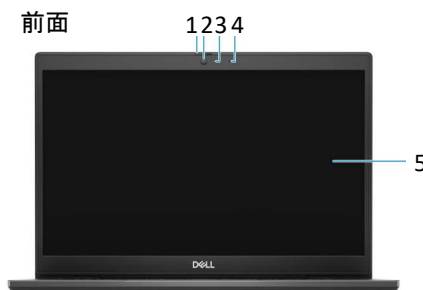

## 筐体概要

キーボード面

1. 電源ボタン (在庫モデルは指紋リーダーの搭載はなし)
2. キーボード  
(写真は英語用キーボードです。日本向けに日本語キーボードが出荷されます)
3. タッチパッド

前面

1. プライバシー シャッター (在庫モデルは搭載なし)
2. カメラ
3. カメラステータスライト
4. マイクフォン
5. LCD パネル

背面

1. スピーカー (左右)
2. サービス タグラベル
3. 通気口