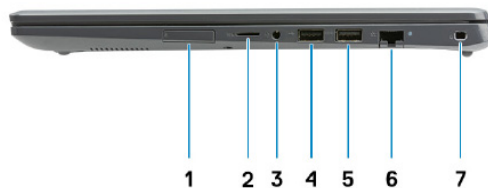

スタイリッシュでコンパクトなデザイン:

これまで以上に小型化・薄型化されており、軽量化と幅狭の画面ベゼルを備え、ユーザーに広い作業スペースを提供します。

オフィス内での利用時に便利なポートを多数搭載:

Latitude 3510は、オフィス内で外付けディスプレイに接続して作業することを考慮し、USB Type-C、HDMIポートを搭載しています。また、RJ45コネクタも搭載しており有線LANの接続も可能です。余分なアダプター等を使用することなく、現在お持ちの機器への高い接続性をご提供します。

背面

1. 排気口
2. サービスタグラベル
3. スピーカー (左右2個)

左側面

1. 電源コネクタ(4.5mm)
2. HDMI 1.4 ポート
3. USB 3.2 Gen 1 Type-A 給電対応
4. USB 3.2 Gen 1 Type - C (DisplayPort 対応)

右側面

1. uSIMカードスロット(在庫モデルは非搭載)
2. Micro SD 3.0 メモリーカードリーダー
3. ユニバーサル オーディオ ジャック
4. USB 2.0 Type - A
5. USB 3.2 Gen 1 Type - A
6. RJ - 45 (ステータスLED付き)
7. Noble Wedgeロック スロット