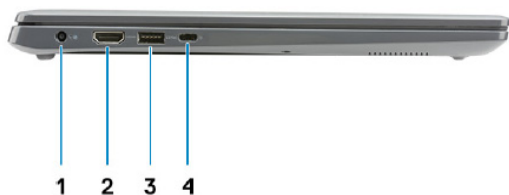

15インチ ノートパソコン

Dell Latitude 3510 在庫モデル

2020年
モデル

エントリークラス 15インチ ノートPC

スタイリッシュな17.97mmの薄型筐体

15インチエントリークラスのノートブックパソコン

- スタイリッシュな筐体でありながらすべての基本機能を備え、耐久性と信頼性に優れ、オフィス内での利用時に便利な外付けディスプレイ接続インターフェース ~ HDMI/Type-Cの2種類のコネクタを搭載。
- RJ-45ポートも搭載し有線LANもそのまま接続可能
- インテル第10世代Coreプロセッサ

スタイリッシュでコンパクトなデザイン:

これまで以上に小型化・薄型化されており、軽量化と幅狭の画面ベゼルを備え、ユーザーに広い作業スペースを提供します。

オフィス内での利用時に便利なポートを多数搭載:

Latitude 3510は、オフィス内で外付けディスプレイに接続して作業することを考慮し、USB Type-C、HDMIポートを搭載しています。また、RJ45コネクタも搭載しており有線LANの接続も可能です。余分なアダプター等を使用することなく、現在お持ちの機器への高い接続性をご提供します。

安心の保守:

保守アップグレードを合わせてご購入いただければ、標準保守1年間を最長5年まで延長することができ長くご利用いただけます。

筐体概要

キーボード面

1. 電源ボタン
2. キーボード
(写真は英語用キーボードです。日本向けに日本語107キーボードが出荷されます)
3. タッチパッド

前面

1. 左マイク
2. IRセンサー (在庫モデルは非搭載)
3. カメラ
4. カメラステータススライド
6. Dellロゴ

背面

1. 排気口
2. サービスタグラベル
3. スピーカー (左右2個)

左側面

1. 電源コネクタ(4.5mm)
2. HDMI 1.4 ポート
3. USB 3.2 Gen 1 Type-A 給電対応
4. USB 3.2 Gen 1 Type - C (DisplayPort 対応)

右側面

1. uSIMカードスロット(在庫モデルは非搭載)
2. Micro SD 3.0 メモリーカードリーダー
3. ユニバーサル オーディオ ジャック
4. USB 2.0 Type - A
5. USB 3.2 Gen 1 Type - A
6. RJ - 45 (ステータスLED付き)
7. Noble Wedgeロック スロット