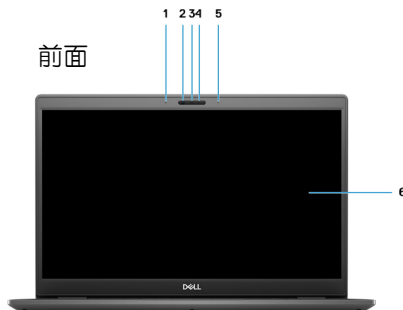

安心の保守:

保守アップグレードを合わせてご購入いただければ、標準保守1年間を最長5年まで延長することができ長くご利用いただけます。

筐体概要

キーボード面

1. 電源ボタン
2. キーボード
(写真は英語用キーボードです。日本向けに日本語107キーボードが出荷されます)
3. タッチパッド

前面

1. 左マイク
2. IRセンサー (在庫モデルは非搭載)
3. カメラ
4. カメラステータススライド
6. Dellロゴ