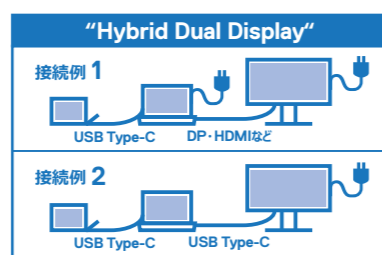

トリプルディスプレイで在宅ワークがさらに快適に。

さらにもう1台液晶モニターを用意すれば、トリプルディスプレイでの快適な作業環境が実現可能。外出時も、ノートPCとC1422Hのみ持ち運べばOK。

高い機動力と快適な作業スペースを両立する夢の作業環境です。特にUSB Type-C モニターを追加すればスッキリしたケーブル配線に対応ノートPCへ給電もできるのでケーブルやコンセントの数が最小限で済みます。