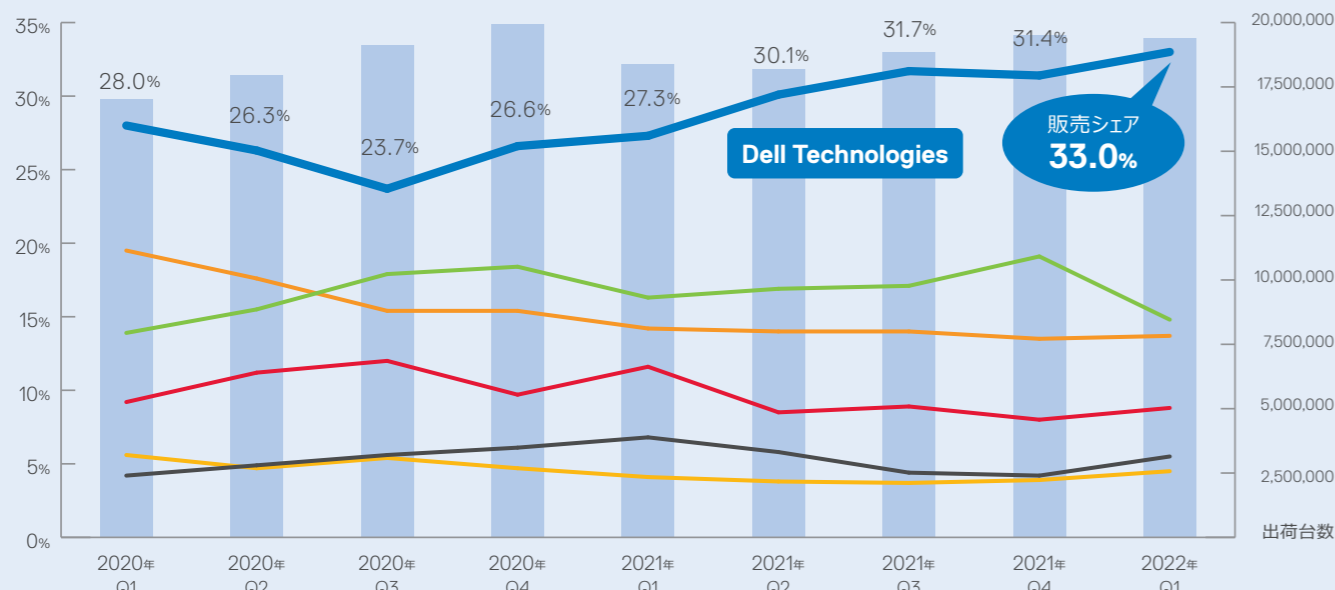

世界の法人向けモニター出荷台数とDellの販売シェア

出典：IDC Quarterly PC Monitor Tracker 2022Q1 by Vendor