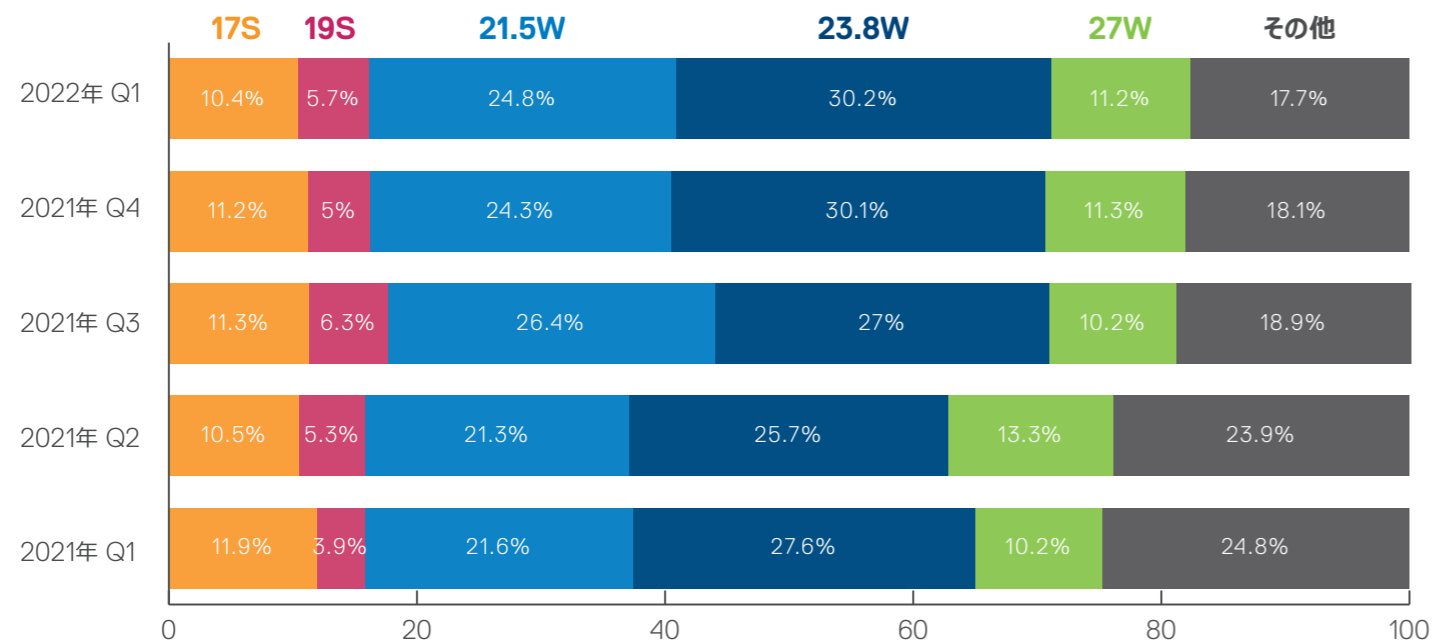

- Market Trend -

日本の法人モニター市場動向・テレワークに役立つモニター の機能と役割

市場動向

法人部門 “パネルサイズ別” モニター販売シェア推移

市場の傾向：1年前に比べてパネルサイズが大型化。特に21.5/23.8/27インチの市場の伸びが顕著で全体の約7割を占める。今後も、テレワーク増加の影響もあり、27/31.5インチ以上の大型サイズの伸びが予想される。

法人部門 “モニター販売台数” 推移 (解像度シェア別)