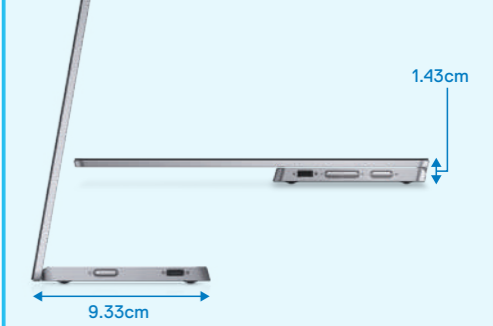

54.6 C5522QT 3,840 × 2,160 16 : 9

タッチ対応

USB-C

DP HDMI USB-C RJ45

外寸 (mm) : 769.78 × 1,298.98 × 78.7
重さ (パネルのみ) : 約34.5Kg
背面スロットにOptiFlex Micro搭載可能 (別売)

IPS

Web会議用シリーズ

23.8 C2422HE 1,920 × 1,080 16 : 9

カメラ・スピーカー・マイク付

USB-C

DP HDMI USB-C RJ45

99% sRGB
MS TEAMS 認定
デザインチェーン対応
高さ調整
縦横回転
USB-C 最大90W
LAN
IPS

23.8 C2423H 1,920 × 1,080 16 : 9

カメラ・スピーカー・マイク付

DP HDMI

MS TEAMS 認定
デザインチェーン対応
高さ調整
縦横回転
99% sRGB
IPS

27 C2722DE 2,560 × 1,440 16 : 9

カメラ・スピーカー・マイク付

USB-C

DP HDMI USB-C RJ45

99% sRGB
MS TEAMS 認定
デザインチェーン対応
高さ調整
縦横回転
USB-C 最大90W
LAN
IPS

27 C2723H 1,920 × 1,080 16 : 9

カメラ・スピーカー・マイク付

DP HDMI

MS TEAMS 認定
デザインチェーン対応
高さ調整
縦横回転
99% sRGB
IPS

34 C3422WE 3,440 × 1,440 21 : 9

カメラ・スピーカー・マイク付

USB-C

DP HDMI USB-C RJ45

99% sRGB
高さ調整
MS TEAMS 認定
PbP
USB-C 最大90W
LAN
IPS

出荷台数
世界No.1

デルモニター 9年連続
世界出荷台数 No.1*

*出典 : IDC Worldwide Quarterly PC Monitor Tracker
2013 Q2 - 2022 Q2 Share by Brand

ポータブルモニター

14 C1422H 1,920 × 1,080 16 : 9

USB-C

USB-C * 2 (左右両方に搭載)

外寸 (mm) : 202.69 × 322.37 × 8.85
重さ (パネルのみ) : 約590g
前後の傾き : 10° ~ 90°

IPS

薄型軽量モバイルディスプレイ

軽量、省スペースで持ち運びに便利
本体のみで自立でき、重さはわずか約**590g**です。利用シーンを選ばず、手軽に持ち運びできます。専用スリーブやUSB-Cケーブルも同梱しています。

自宅でも外出先でも
薄型・軽量設計のモニターでいろいろな場所で使用できます。設置に必要な奥行きはわずか**9.33cm**です。*PC側がDP over USB-Cに対応している必要があります。

USB-Cケーブルのみでの簡単接続
USB-Cケーブル1本でスッキリした配線に。別途ACアダプタを繋げばノートPCに給電も可能です。*給電は最大65W迄。接続するUSB Type-C対応のACアダプタの電源供給量により変わります。

* デスクトップPCのUSB Type-C端子に接続してのご利用はできません。ご注意ください。

- 99% sRGB 出荷時点でsRGBの色補正が行われている為、正確な色表示が可能です。
- INFINITY EDGE 4辺全てが極細のベゼルで、ディスプレイの端から端まで、広々とした表示を楽しむことができます。
- 高さ調整 高さ調整に加え、縦横に回転できるピボット機構に対応しています。
- PbP Picture-by-Picture機能により、2台の異なるPCソースから来る画像を表示でき、複数のタスクに同時に取り組みます。
- 高さ調整 ディスプレイの高さを調整することが可能です。
- USB-C USB Type-C対応モニター。USB Type-Cケーブル1本で電力供給とデータ、ビデオ、オーディオの転送を行います。65W~最大90Wまで、USB Type-C対応のノートPCへの給電が可能です。
- 流通在庫 ディストリビューター経由の在庫モデルでも提供している機種です。(2022年3月現在の情報です。変更になる場合がございます。)
- デザインチェーン対応 「デザインチェーン」対応モニターであればDPケーブル1本でモニター同士を接続可能です。(要DisplayPort 1.2以上)フルHD以上の高解像度での接続や3台以上のモニターを繋いでのご利用の際は、PCのグラフィックボードやモニターのスペックを必ずご確認ください。
- カメラを搭載しています。
- タッチ対応です。
- ノイズ・キャンセリング・マイクを搭載しています。
- Windows Hello対応モニターです。
- Microsoft® Skype® for Business 認定を受けています。
- ComfortView Plusはハードウェア的にパネル自体がブルーライトをカットします。その為、面倒な設定などなく、常に目に優しい状態が保てます。