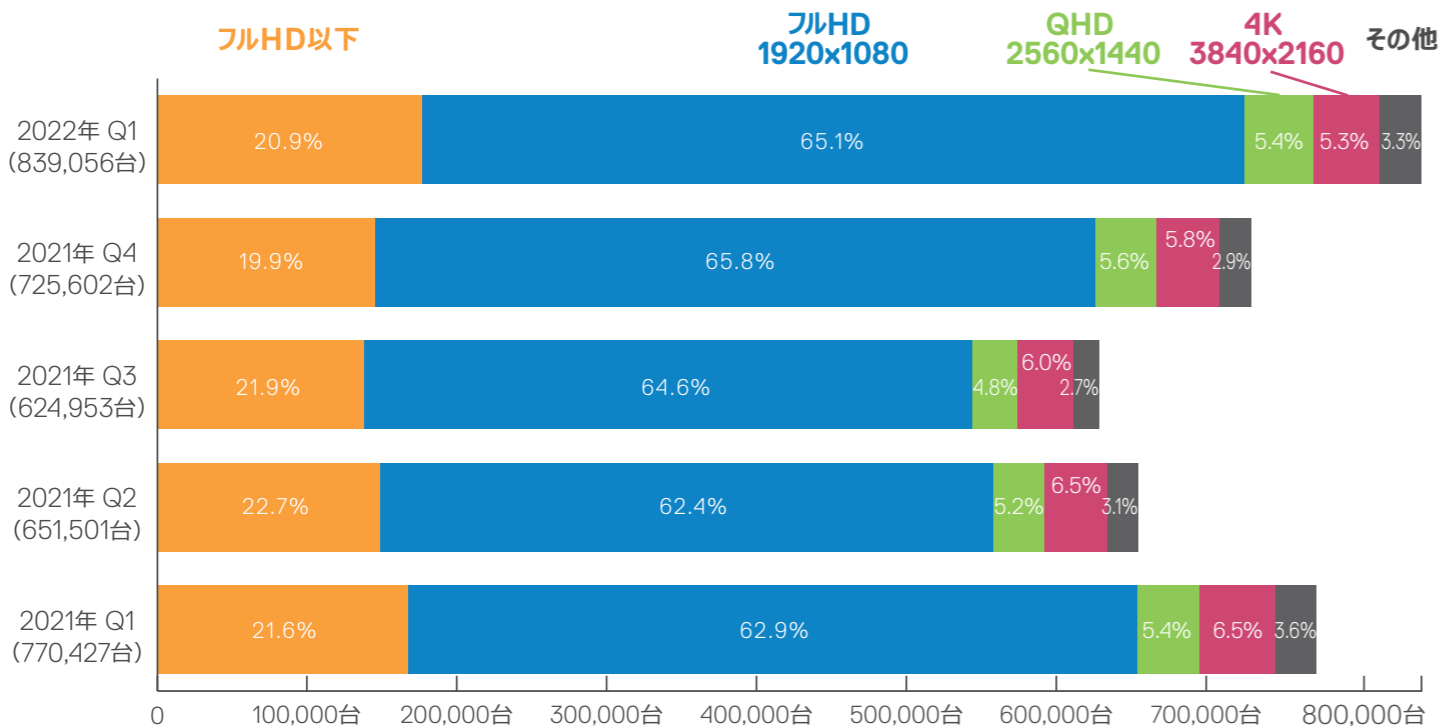

- Market Trend -

日本の法人モニター市場動向・テレワークに役立つモニター の機能と役割

市場動向

法人部門 “パネルサイズ別” モニター販売シェア推移

市場の傾向：1年前に比べてパネルサイズが大型化。特に21.5/23.8/27インチの市場の伸びが顕著で全体の約7割を占める。今後も、テレワーク増加の影響もあり、27/31.5インチ以上の大型サイズの伸びが予想される。

法人部門 “モニター販売台数” 推移 (解像度シェア別)

テレワーク時の業務効率を高めるモニターの役割

業務効率・快適さ

ノートPCにモニターを併用して
快適な姿勢+作業領域UP

ノートPCのみ利用時と比べて
業務効率 最大**50%UP**

業務効率・快適さ

デュアルディスプレイ環境で
モニター 1台より生産性UP

※出典：デルからの委託によるSRUL およびWichita State University が実施した「デル製モニターを利用したシングル vs. デュアルモニターの生産性と満足度調査」