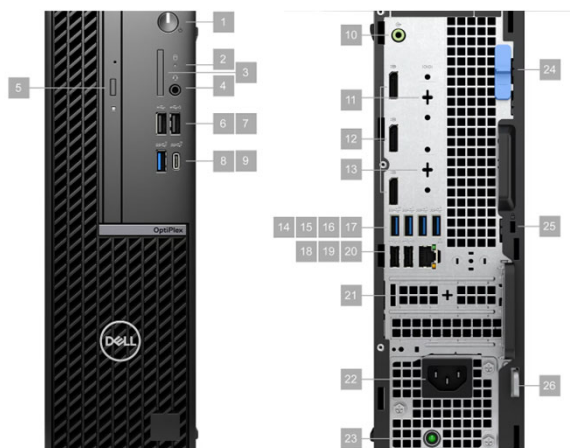

法人向け デスクトップPC 第13世代CPU搭載

Dell OptiPlex SFF Plus (7010) 在庫モデル

第13世代から製品ラインアップをリニューアル
コンパクトな筐体に必要な機能を搭載。
シンプルかつハイパフォーマンスな定番デスクトップPC

おかげ様で30周年

■Windows 11 Proプリロードモデル または、

Windows 10 Proプリロード (Windows 11 Proライセンス付き)

選べるMicrosoft Officeプリロード

■DDR5メモリーを搭載し高いパフォーマンスを提供。

■豊富な周辺機器との接続ポート

・USBポートを10個、ディスプレイポート4個 (Display Ports x 3、HDMI 2.1 x1)

■最新の Intel 第13世代 Core™ i7-13700、Core™ i5-13500 プロセッサ搭載

地球にやさしく、サステナブルなデザイン

Dell PCは最大59.6%のリサイクルプラスチック、循環利用可能な素材を採用しています。また梱包材の87%はリサイクル素材を利用しています。

OptiPlex(流通在庫モデル)は 選べる2つの筐体

人気の省スペース型のSFFあるいは、置き場所を選ばない超省スペース型のマイクロの2つの筐体がございます。(当製品はSFFです)

安心の保守

標準保守3年間 翌日ProSupport (平日9時~5時) が添付されています。また、別売のServiceCardにより最長5年まで保守を延長することができ長くご利用いただけます。

筐体概要

1. 電源ボタン
2. HDDアクティビティライト
3. SDカードリーダー (オプション/当モデルは搭載なし)
4. ユニバーサル オーディオ ジャック
5. 光学ドライブ (当モデルはスーパーマルチドライブを搭載)
6. USB 2.0
7. USB 2.0 (PowerShare仕様)
8. USB 3.2 Gen 2
9. USB 3.2 Gen 2x2 Type-C
10. リタスキングライン出力/ライン入力オーディオポート
11. シリアルポート (オプション)
12. 3 x DisplayPort 1.4a (それぞれ最大4096 x 2304 @60Hz)
13. オプションのビデオポート(当モデルはHDMI 2.1を搭載)

14. USB 3.2 Gen 2
15. USB 3.2 Gen 1
16. USB 3.2 Gen 1
17. USB 3.2 Gen 1
18. USB 2.0 (スマート パワー オン対応)
19. USB 2.0 (スマート パワー オン対応)
20. LAN (RJ-45) Ethernetポート
21. 2 x 拡張カード スロット
22. 電源コード コネクタ
23. PSU診断LED
24. リリース ラッチ
25. セキュリティケーブル スロット
26. パッドロック リング