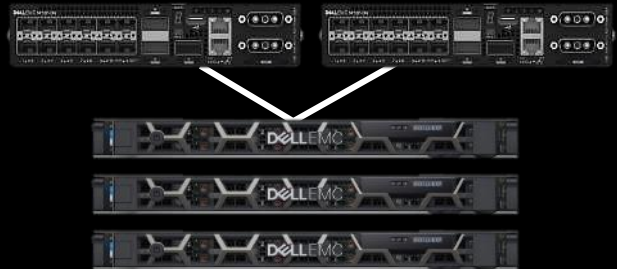

# DELL EMC PowerEdge **MX**

衝撃の

サーバスレッド PowerEdge MX740c  
ネットワークスレッド PowerEdge MX5108n

**70%** OFF  
標準提供価格より

\*VMware ソフトウェアライセンスはキャンペーン 対象外となります。

構成例：高スペックサーバー3台によるHCI (VMware vSAN)

3x PowerEdge R640 vSAN Ready Node  
2x PowerSwitch S4112F-ON (10GbE)

- Xeon Gold 6230 (20コア / 2.1GHz) x 2
- 192GB (16GB DDR4 x 12)
- Cache : 480GB SSD x 1
- Capacity : 1.2TB ハードドライブ x 5
- 5年間プロサポートプラス当日オンサイト