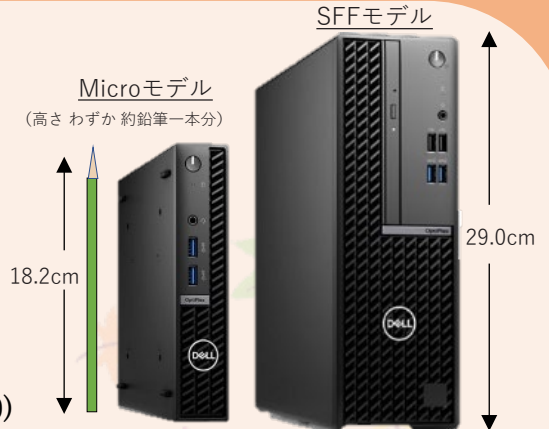

デル法人向けデスクトップPC

OptiPlex シリーズ

第12世代CPU搭載モデル

OptiPlex 7010 SFF / OptiPlex 7020 Micro

DTOP108-024N1 (在庫限り)

OptiPlex 7010 SFF(i5/16/512/SM/11P/1Y)

- Windows 11 Pro 64bit (日本語版)
- インテル® Core™ i5-12500
- 16GB メモリー, SSD 256GB
- DVDスーパーマルチドライブ
- 有線LAN接続: RJ-45 x1
- 外付けディスプレイ接続ポート: HDMI/DP/VGA
- 1年間 ProSupport

(翌営業日対応 オンサイト サービス 6営業日 9-17時)

MS Office Home & Business付モデル: DTOP108-024H1

メーカー型番: DTOP108-024N1

当モデルの見積依頼リンクは[こちら](#)

DTOP113-005N1

OptiPlex Micro (7020)

(i5/16/512/11P/1Y)

- Windows 11 Pro 64bit (日本語版)
- インテル® Core™ i5-12500T
- 16GB メモリー, SSD 512GB
- 光学ドライブなし
- 外付けディスプレイ接続ポート: HDMI/DP/VGA
- 1年間 ProSupport

(翌営業日対応 オンサイト サービス 6営業日 9-17時)

Microsoft Office Personal付モデル: DTOP113-005P1

MS Office Home & Business付モデル: DTOP113-005H1

メーカー型番: DTOP113-005N1

当モデルの見積依頼リンクは[こちら](#)