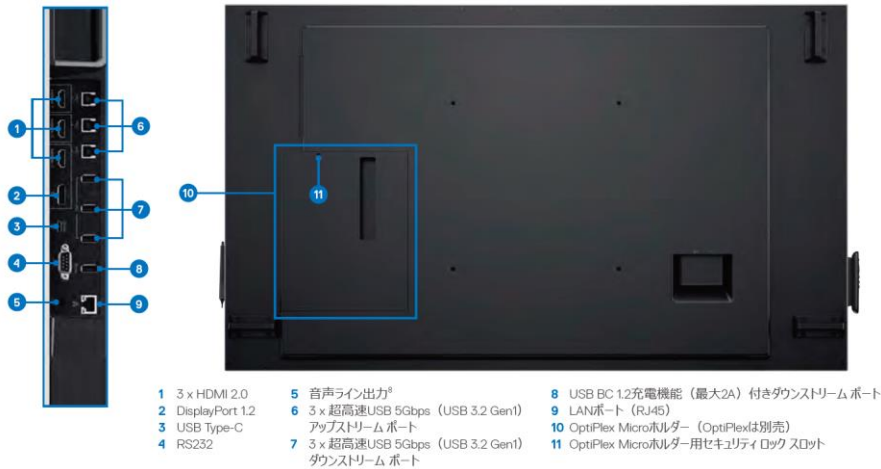

アクセシビリティ機能であるDell Screen Dropを使用して、ユーザーの身長が違っていても手が届きやすくなりました**。パネルの横にあるボタンを押すと、3段階の高さ設定で表示された画像の位置を下げられるので、簡単に手が届きます。

シームレスな設計

All-in-Oneの利便性

オプションのDell OptiPlexマイクロPCを背面パネルへシームレスに統合することで、自社のセキュリティ/サービス基準に準拠するディスプレイソリューション向けの企業イメージを簡単にアップロードできます。

おかげさまで、モニター出荷台数
世界 No.1 達成 8年 32四半期 連続*

*出典 : IDC Worldwide Quarterly PC Monitor Tracker 2013 Q2 - 2021 Q1 Share by Brand

特徴と製品仕様

- 1 3 x HDMI 2.0
- 2 DisplayPort 1.2
- 3 USB Type-C
- 4 RS232
- 5 音声ライン出力⁶
- 6 3 x 超高速USB 5Gbps (USB 3.2 Gen1)
- 7 3 x 超高速USB 5Gbps (USB 3.2 Gen1) ダウンストリームポート
- 8 USB BC 1.2充電機能 (最大2A) 付きダウンストリームポート
- 9 LANポート (RJ45)
- 10 OptiPlex MicroHalter (OptiPlexは別売)
- 11 OptiPlex MicroHalter用セキリティロック スロット