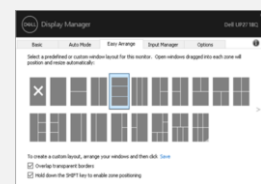

Dell Display Manager

Easy Arrange機能

複数のアプリケーションを利用時、簡単に画面を分割。接続している複数台のスクリーンにまたいでタイル表示することも可能。

環境に配慮

ENERGY STAR®認定の包括的なポートフォリオが揃ったEシリーズ モニターは、スリープモード、オンモード、およびオフモード時の厳格なエネルギー要件に対応しています。

PowerNap³機能により、使用していないときにモニターの明るさを下げる、またはスリープ状態にして節電することができます。

梱包材には発泡スチロールを使用せず、75%以上にリサイクル段ボールを使用しているため、リサイクルも簡単です。⁴

高い信頼性

モニターには3年間の良品先出しサービス⁵が付属しているため、交換が必要な際には、翌営業日に代替製品が発送されます。

良品先出しサービス

3年間のハードウェア限定保証の期間内であれば、交換が必要になった場合、翌営業日までにモニターを出荷いたします。⁶

Dell ProSupportオプションにより、地域内の認定エンジニアによる24時間365日のテクニカル電話サポートにアップグレードできます。⁷

品質に対する揺るぎない取り組みによりおかげさまで、モニター出荷台数7年連続世界 No.1*を達成しました。

おかげさまで、モニター出荷台数
世界 No.1 達成 7年 30四半期 連続*