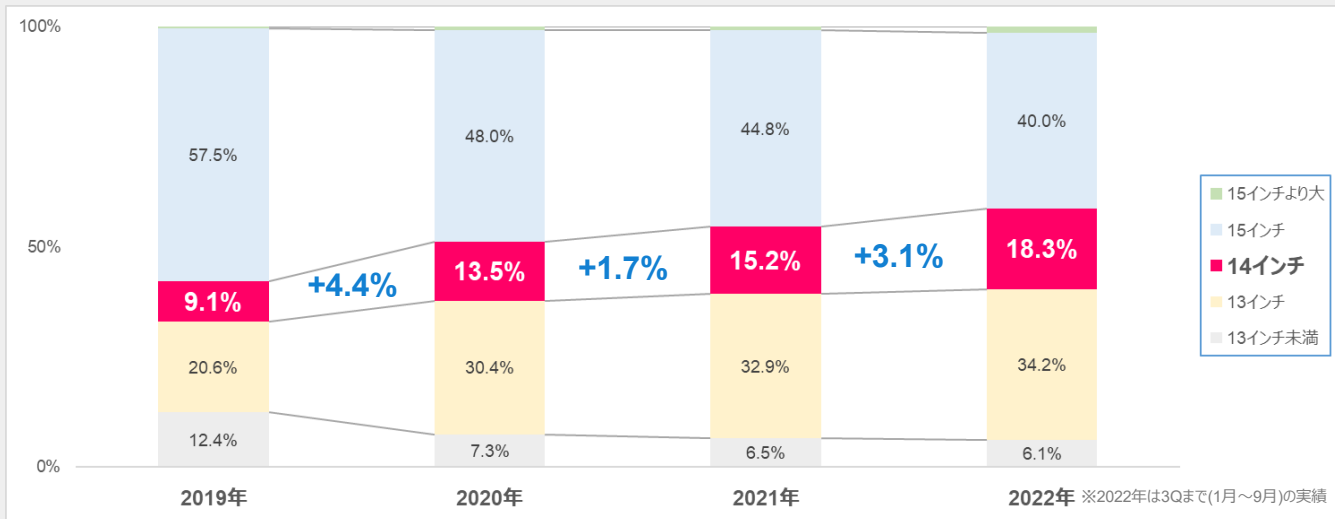

最新のLatitude5000シリーズの場合

14インチ ノートPCは、15インチと同等の拡張性を保有!!

(eカタログサイト) 法人向け14インチ ノートPC : [Latitude 3420](#)、[Latitude 5430](#)、[Latitude 7430](#)

(eカタログサイト) 14インチ モバイルワークステーション : [Dell Precision 3470](#)、[Dell Precision 5470](#)

いま、売れています！

14インチ ノートPC・モバイルワークステーションの魅力とは！？

いま、14インチのシェアが伸びています！

日本国内 法人向けノートPC・モバイルワークステーションの画面サイズ別 出荷台数シェア ※Segment "Education"は除く

出典：IDC Quarterly Personal Computing Device Tracker 2022Q3

14インチのラインアップ、充実しています！！