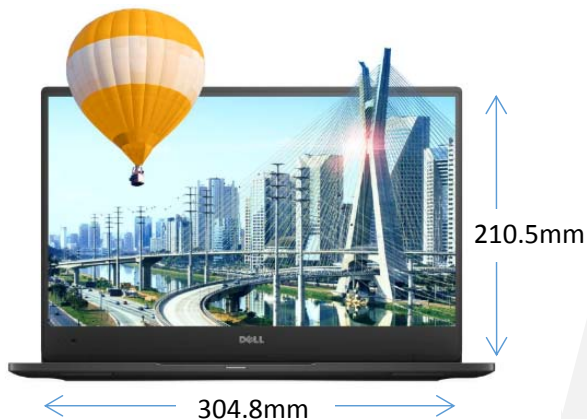

## Dell Latitude 13 7000シリーズ (E7370)

InfinityEdgeディスプレイ搭載。11インチの筐体サイズ\*1に13.3インチの画面を実現！

### キャンペーンモデルの主な仕様

- 13.3インチ FHD(1920x1080)ディスプレイ
- 第6世代インテル® Core™ m5-6Y57 プロセッサー
- Windows 10 Pro (64ビット) 日本語
- 8GB LPDDR3 SDRAM 1600MHzメモリ
- HDD:256GB SSD M2 2280 PCIe
- 無線LAN+BT 4.0
- 3年/4年/5年間翌営業日対応オンサイト保守

高さ: 14.32 mm | 幅: 304.8 mm | 奥行き: 210.5 mm | 重量: 1.12 kg～