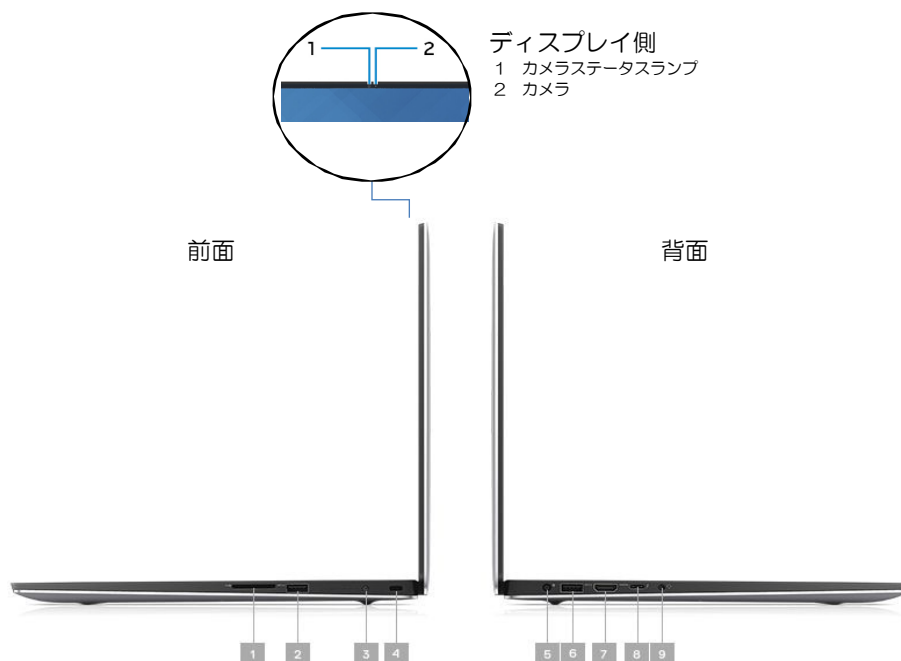

筐体概要

ポートとスロット

1. SDカードリーダー | 2.USB 3.1 Gen1ポート（PowerShare対応） | 3.バッテリー ステータス ボタン | 4.ウェッジロック スロット |
- 5.電源アダプターポート | 6.USB 3.1 Gen1ポート（PowerShare対応） | 7.HDMI 2.0 | 8.Thunderbolt™ 3 Type-C™ |
- 9.ヘッドセットジャック

※ RJ-45接続が必要な場合は、別売の「DA200 アダプター USB Type-C to HDMI / VGA / イーサネット / USB3.0」をご購入ください