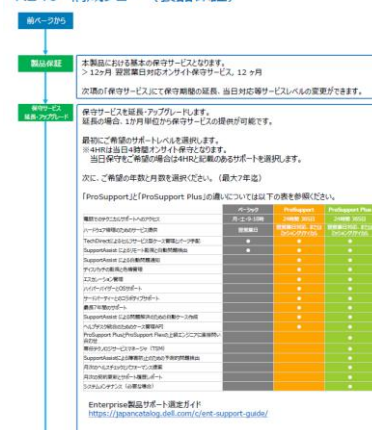

簡易構成モデル「PowerEdge R240/T140」
プレミアオーダーガイドのご紹介
サーバ御見積取得⇒クーポン適用の手順

PowerEdge R240/T140 プレミアオーダーガイドとは

選択できる項目が絞られたけど、どの構成を選べいいかわからない。
 それぞれの構成の中身の詳細を知りたい。。など簡易構成モデルをよりわかりやすく
 カスタマイズ選択する際にご活用頂ける構成ガイドです。
 シェアードプレミアでのWebカスタマイズページとリンクした構成ガイドとなっておりますので、
 是非ご活用下さい。

■プレミアオーダーガイドはこちら

https://japancatalog.dell.com/c/PowerEdgeR240_T140guide

シェアードプレミアオーダーガイド PowerEdge R240・T140

R240 構成フロー全体図

R240 構成フロー (シェアード・CPU・メモリ)

R240 構成フロー (製品保証)

シェアードプレミアページにアクセスして対象ストアへ

URL:<http://www.jp.dell.com/ecatbto>

1.法人向けスタンダード構成をクリック

2.「新規のお問い合わせ番号作成」をクリック

シェアードプレミアページ

シェアードプレミア

シェアードプレミアは全てのお客様にご利用いただけるフルカスタムサイトです
構成作成後に発番される「お問い合わせ番号」でデル販売パートナーへお見積りを依頼ください

かんたん構成サーチ easy
即納! 在庫在庫モデル一覧
キャンペーン一覧
スペックを徹底比較!

法人向けスタンダード構成
WEBキャンペーン商品