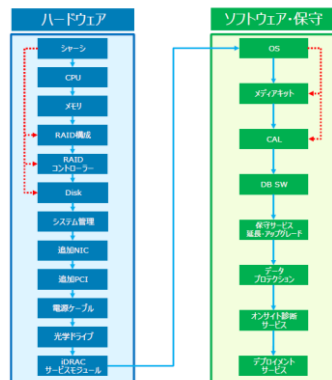

簡易構成モデル「PowerEdge R240/T140」
プレミアオーダーガイドのご紹介
サーバ御見積取得⇒クーポン適用の手順

PowerEdge R240/T140 プレミアオーダーガイドとは

選択できる項目が絞られたけど、どの構成を選べいいかわからない。
 それぞれの構成の中身の詳細を知りたい。。など簡易構成モデルをよりわかりやすく
 カスタマイズ選択する際にご活用頂ける構成ガイドです。
 シェアードプレミアでのWebカスタマイズページとリンクした構成ガイドとなっておりますので、
 是非ご活用下さい。

■プレミアオーダーガイドはこちら

https://japancatalog.dell.com/c/PowerEdgeR240_T140guide

シェアードプレミアオーダーガイド PowerEdge R240・T140

R240 構成フロー全体図

R240 構成フロー (シェアード・CPU・メモリ)

R240 構成フロー (製品保証)

シェアードプレミアページにアクセスして対象ストアへ

URL:<http://www.jp.dell.com/ecatbto>