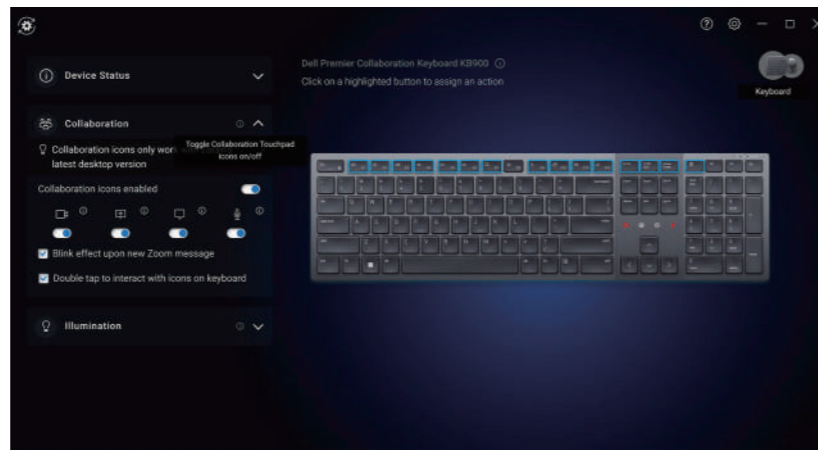

Dell Peripheral Managerの特長

1 統合された管理

Dell Peripheral Managerは、Dell製の周辺機器を一元管理するためのアプリケーションです。複数のデバイスを同時に管理し、設定やアップデートを一括で行えます。面倒な手続きから解放され、時間と手間を節約できます。

キーボード接続時のユーザーインターフェース

2 シンプルなインターフェース

直感的なインターフェースと使いやすい操作性が特徴です。誰でも簡単に周辺機器を管理できます。必要な設定変更やカスタマイズは、わずか数クリックで完了します。手軽な操作でストレスフリーな環境を実現しましょう。