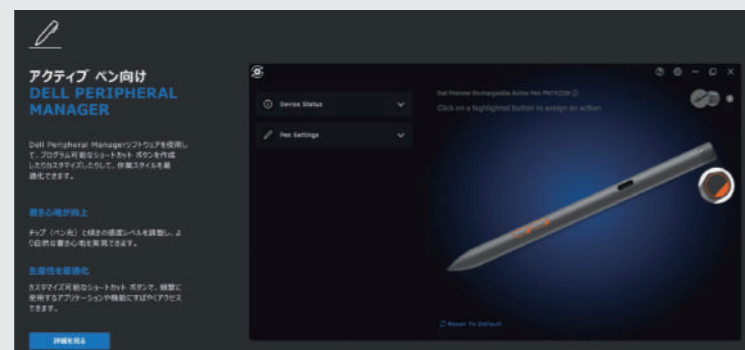

Dell Premier 充電式アクティブ ペン - PN7522W 750-ADRU	Dell アクティブ ペン - PN579X 750-ABFL	Dell Premier アクティブ ペン - PN5122W 750-ADQV
プロトコル	Wacom AES 1.0 & 2.0, WGP (セル内パネルサポート)		Wacom AES 1.0, AES 2.0, MPP 1.51 (Microsoft Pen Protocol)
筆圧感知	最大 4,096 レベル		
ノート PC への装着	マグネット式	-	マグネット式
Bluetooth 接続	対応	-	対応
バッテリー	充電式	-	電池式
ペン先の交換	可能 (交換用ペン先付属)		-

Dell製アダプターを使えば、自宅でもオフィスでも外出先でも、簡単に接続出来ます。

多様な接続機能を搭載

Dell製アダプターは幅広いオペレーティング システムに対応しています。多様なポートを搭載し、さまざまなデバイスや周辺機器をシームレスに接続出来ます。

信頼性

Dell製アダプターは厳格なテストで検証されています。3年間の製品保証とサポートサービスで、安心してご利用いただけます。

	Dell 7-in-1 USB-C マルチポート アダプター - DA310 450-AKMS	Dell 6-in-1 USB-C マルチポート アダプター - DA305 450-ALWY
ポート数	7	6
ダウンストリームUSB-Cポート	USB 3.2 Gen 2 (10Gbps)、ディスプレイ、データ転送及びパワー バススルー	
USB-C	USB 3.2 Gen 2	
Ethernet (LAN)	1Gbps	
DisplayPort	Display Port 1.4 (4K @60 Hz対応)	
HDMI	HDMI 2.0 (4K @60 Hz対応)	
VGA	1920×1080 (1080p)	-
パワー バススルー	対応、最大90W	
ファスト ロール スワップのサポート※	対応	
エンタープライズ機能	PXE Boot, Wake On LAN, MACアドレス	
対応OS	Windows 10 (64ビット) MacOS, Chrome, RHEL, Ubuntu	
寸法 (直径×高さ) (mm)	69.8 × 24.5	
USB-Cケーブル長 (mm)	120	
重量 (g)	80	84

※アダプターからUSB - C電源を取り外した場合でも、ビデオ及びLAN接続が途切れない仕様。

DELL PERIPHERAL MANAGER FOR アクティブペン

書き心地が向上

チップ (ペン先) と傾きの感度レベルを調整し、より自然な書き心地を実現できます。

生産性を最適化

カスタマイズ可能なショートカットボタンで、頻繁に使用するアプリケーションや機能にすばやくアクセスできます。

USB-Cシングル変換アダプタ

DisplayPortシングル変換アダプタ

その他のシングル変換アダプタ