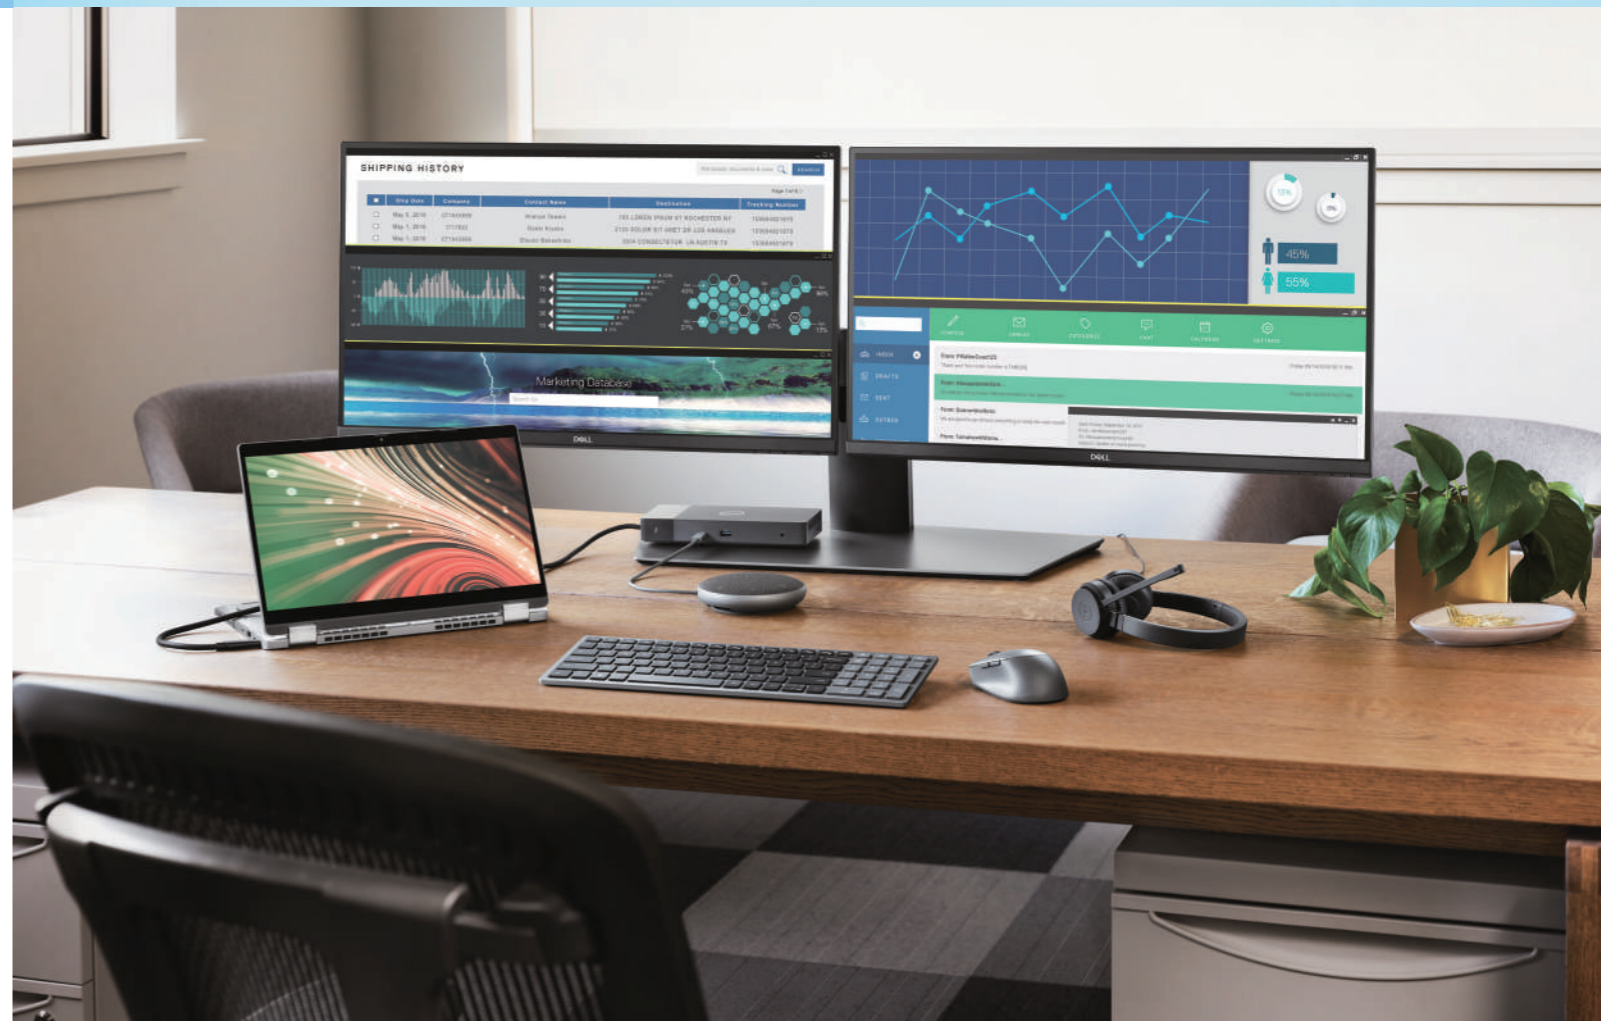

他にもセキュリティロックケーブルやプライバシーフィルターをご用意しております。見積をご希望の方は担当営業までお問い合わせください。

●製品の購入には当社の販売条件 (<https://www.dell.com/learn/jp/ja/jpcorp1/terms-of-sale>)、締結済みの再販売契約書、または販売先が提示する契約条件が適用されます。●本カタログ掲載製品は、なくなり次第終了となります。●製品は、正式受注後、通常約 10 日～2 週間ほどでお届けしております。(お選びになった製品、構成内容、正式受注手続きの時期により納期が前後することがございます。予めご了承ください。) ●お支払は、現金振込またはクレジットカード決済からお選び頂けます。●お支払方法が現金前振込 / クレジットカードをご選択された場合、ご入金弊社にて確認された時点で正式受注及び製造開始とさせていただきます。掛売でのお支払方法をご選択された場合、お客様からの正式注文書を受付けた時点より、生産手続きを行います。(弊社による与信審査の結果によっては受注をお断りする場合があります) ●本広告掲載製品は、なくなり次第終了となります。●本広告に掲載されているソフトウェアの動作環境につきましては、以下の URL をご確認ください。(<http://www.dell.jp/softwarejp>) ●Dell Technologies、Dell の商標については、Dell Technologies Inc. 及びその関連会社の登録商標です。●Intel、インテル、Intel ロゴ、Intel Inside、Intel Inside ロゴ、Intel Atom、Intel Atom Inside、Centrino、Centrino Inside、Intel Core、Core Inside、Celeron、Celeron Inside、Pentium、Pentium Inside は、アメリカ合衆国及びその他の国における Intel Corporation の商標です。●Microsoft、Windows、Windows 10、Windows 11、Oce ロゴ、Outlook、Excel、PowerPoint 米国 Microsoft Corporation の米国およびその他の国における登録商標です。●その他の社名および製品名は各社の商標または登録商標です。●ディストリビュータ経由など、直販以外でご購入を希望される場合の詳細価格につきましては販売店様へお問い合わせ下さい。●本カタログに記載されている仕様は 2023 年 8 月 1 日現在に提供かつ予定している情報であり、予告無く仕様を変更する場合がございます。

デル・テクノロジーズ株式会社 〒100-8159 東京都千代田区大手町一丁目 2 番 1 号 Otemachi One タワー(受付 17 階) Dell.co.jp

Dell ビジネス向け 周辺機器 総合カタログ

業務効率を向上させる、デル・テクノロジーズの周辺機器。
エンドユーザーの求める、円滑なコラボレーションに必要なアイテムを提供します。