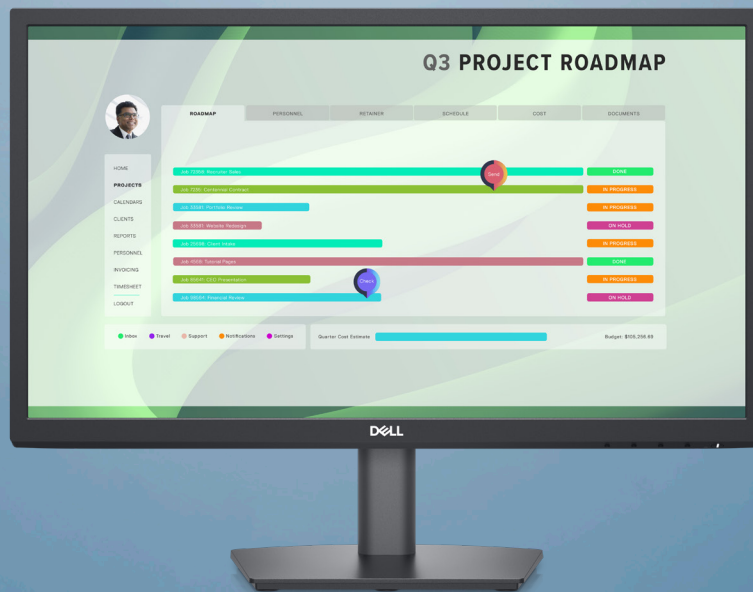

DELL 22インチ モニター | E2223HV

生産性アップに必要な基本 機能をすべて搭載。

必要な機能をすべて搭載

この21.5インチフルHDモニターは、VGAポート、広い視野角、省スペースのコンパクトなスタンドを備えており、卓越した価値をもたらします。

DELL DISPLAY MANAGER

クイック アクセス キー、プリセットレイアウト、マルチモニター構成、IT管理者向けリモート管理など、生産性と管理性を高める優れた機能を搭載。

鮮明な画像: 3,000:1の優れたコントラスト比で、より深い黒、より明るい白、鮮やかな色彩を再現します。

目に優しい: フリッカーフリー画面、ComfortView（目の疲れを和らげるブルー ライト低減ソフトウェア ソリューション）を搭載、長時間でもはっきりと見ることができます。

優れた接続性: VGA経由でPCに接続します。

デスクトップを快適に: すっきりしたシンプルなデザインと極細モニター ベゼルを採用。作業スペースが広がります。省スペースのコンパクトなスタンドに改良されたケーブル管理機能を備え、デスクスペースがすっきりと片付き広く使えます。

DELL DISPLAY MANAGER

あらゆるレベルで生産性向上: Dell Display Manager (DDM) のEasyArrange機能を使用すると、複数のアプリケーションを1台または複数台の接続モニター画面に素早く並べて表示でき、マルチタスクの効率が高まります。

シームレスな移行: 自動リストア機能により作業を中断した場所が記憶されるので、ケーブルを外した後もアプリケーションは前回の場所に戻ります。