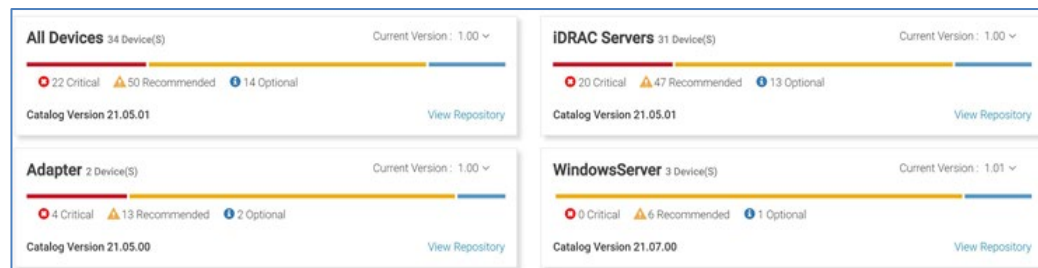

OpenManage Enterprise用 Update Managerプラグインの概要

テクノート by

Ray Hebert

要約

Dell Update Manager プラグインは、従来Dell Repository Managerとして別のソフトウェアで提供されていた機能をOpenManage Enterpriseにもたらしめます。

Update Managerプラグインは無料で提供されます。

はじめに

Dell Update Managerは、Dell OpenManage Enterpriseコンソールのプラグインとして提供されます。IT管理者はこれを使い、OpenManage Enterprise管理下のPowerEdgeデバイスの更新パッケージのリポジトリを作成・管理できます。このプラグインはOpenManageポートフォリオの重要な一部であり、シームレスにOpenManage Enterpriseへ統合されます。

Update Managerは無料で提供され、OpenManage Enterprise v3.5以降でサポートされます。

- Dell OpenManage Enterpriseへのソフトウェアプラグイン
- カスタムリポジトリ/カタログ/ベースラインを作成
- アップデート コンポーネント/バンドルをリポジトリへインポートおよびリポジトリから削除
- 新しいコンテンツが利用可能になった際にリポジトリを更新
- 必要な更新プログラム パッケージを自動的にDell.comからダウンロード
- 最大ストレージ・サイズを構成
- GUIまたはAPIによる操作