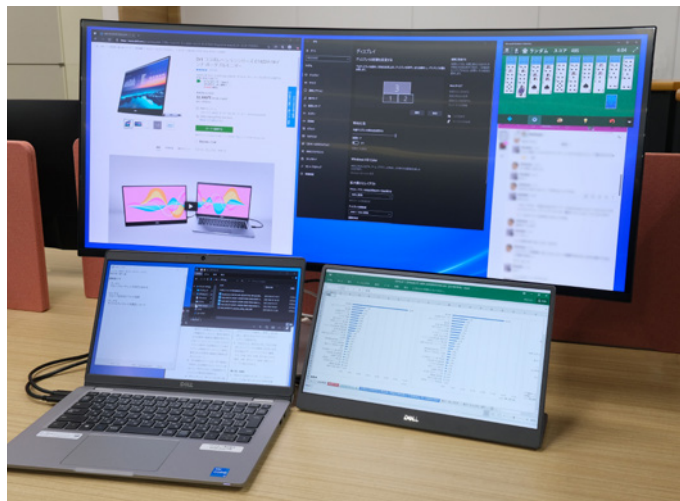

USB Type-C対応の34型ワイド液晶ディスプレイ「U3421WE」とLatitude、C1422Hのトリプル画面で作業をしているところ。広大なスペースを確保できる

▼ お問い合わせはこちらまで

デル・テクノロジーズ株式会社

東京都千代田区大手町一丁目2番1号 Otemachi One タワー 17階

URL: Dell.co.jp