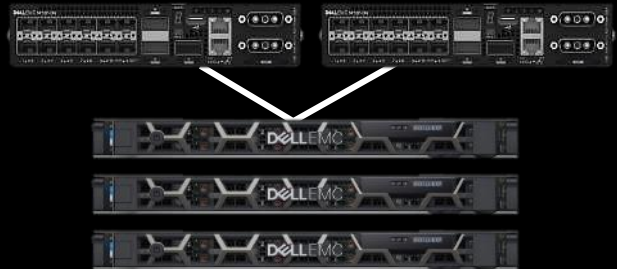

60% OFF
標準提供価格より

70% OFF
標準提供価格より

*VMware ソフトウェアライセンスはキャンペーン 対象外となります。

構成例：高スペックサーバー3台によるHCI (VMware vSAN)

3x PowerEdge R640 vSAN Ready Node
2x PowerSwitch S4112F-ON (10GbE)

- Xeon Gold 6230 (20コア / 2.1GHz) x 2
- 192GB (16GB DDR4 x 12)
- Cache : 480GB SSD x 1
- Capacity : 1.2TB ハードドライブ x 5
- 5年間プロサポートプラス当日オンサイト

構成例標準価格 : ¥20,975,817
キャンペーン価格 : ¥10,487,908

構成全体で

68% OFF
標準提供価格より

1x PowerEdge MX7000 シャーシ
2x Dell EMC MX5108n (25GbE)
3x PowerEdge MX740c

構成例価格 : ¥23,968,834
キャンペーン適用時: ¥7,762,298

※表示価格はすべて税別-配送料込

さらに、ノード間通信を10Gb → 25Gbの高帯域に！